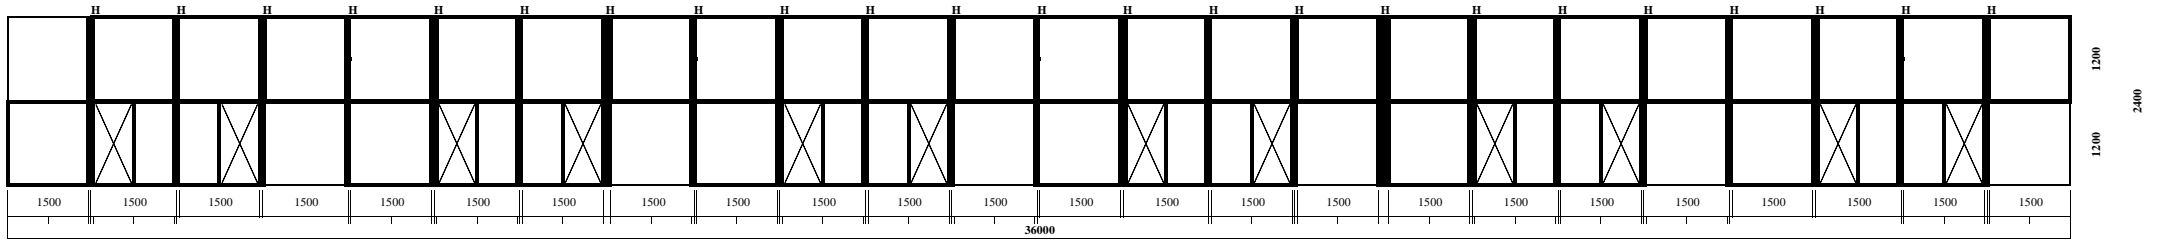

Katlumājas 3.stāvs

- veramie logi

- PVC pildīšs

H - H veida statiskais savienojums ar metāla armējumu ne mazāku kā 2 mm