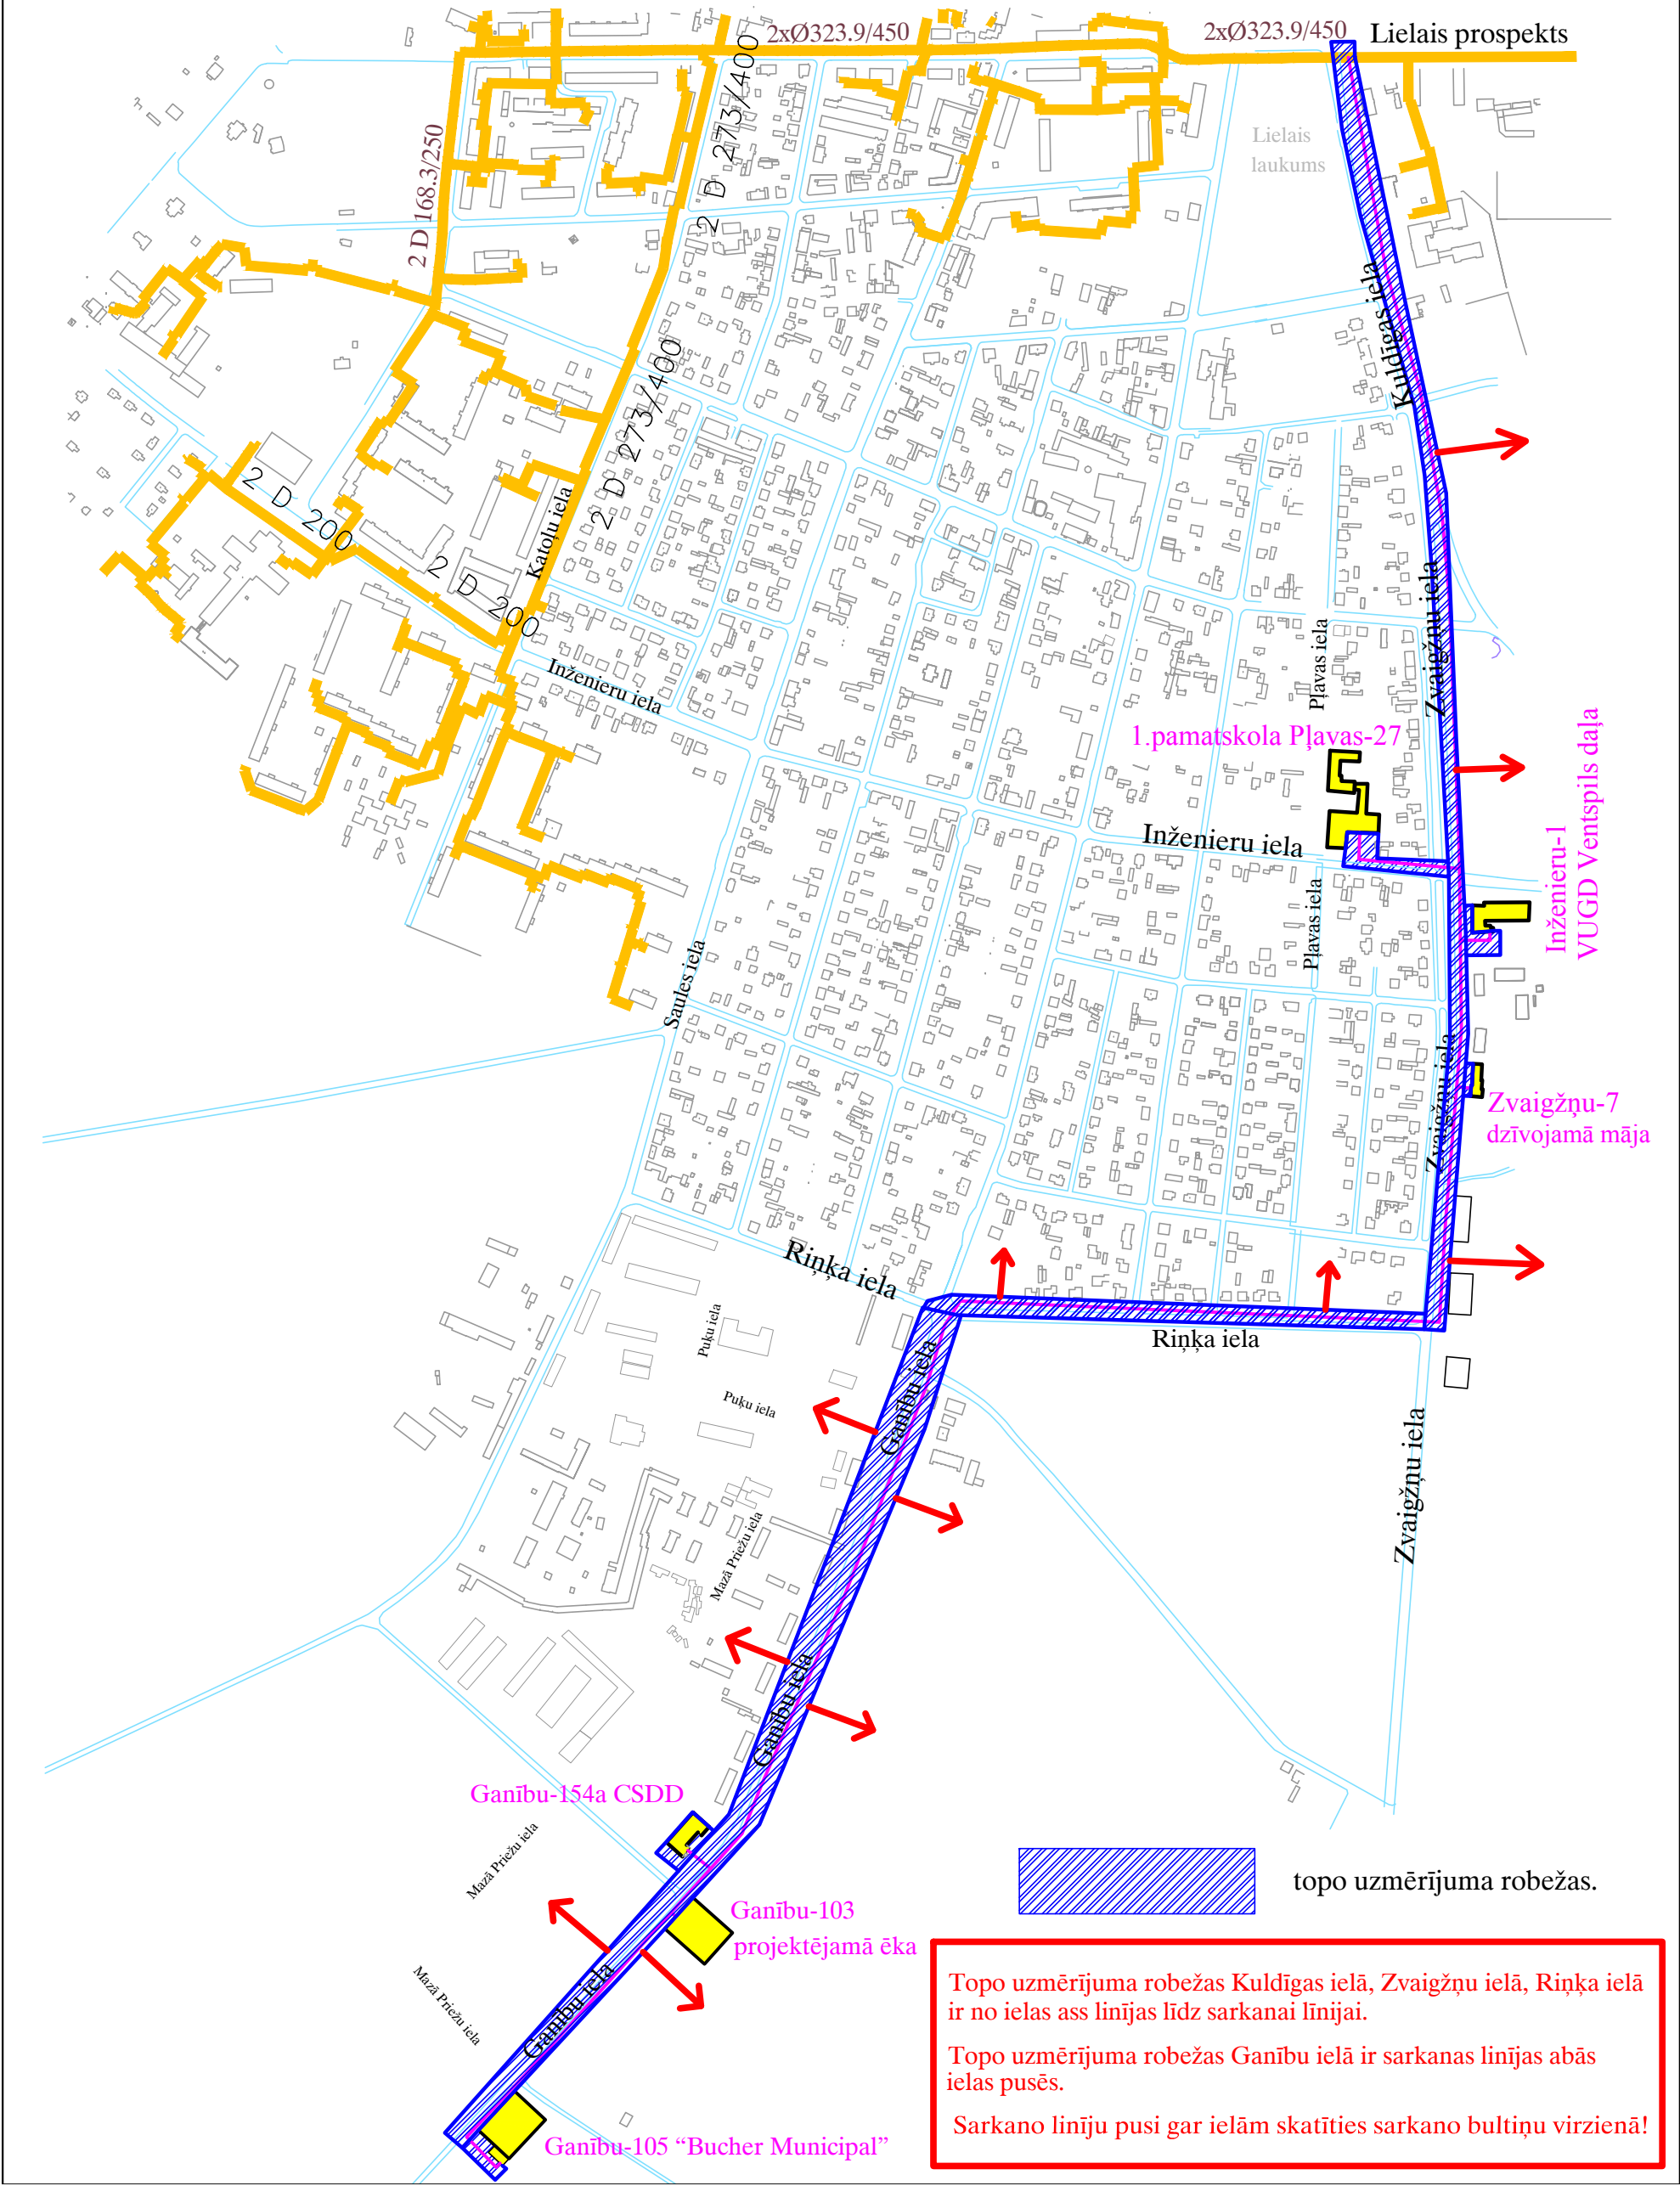

Esošās situācijas plāns.

Topo uzmērījuma robežas Kuldīgas ielā, Zvaigžņu ielā, Riņķa ielā ir no ielas ass līnijas līdz sarkanai līnijai.

Topo uzmērījuma robežas Ganību ielā ir sarkanas līnijas abās ielas pusēs.

Sarkano līniju pusi gar ielām skatīties sarkano bultiņu virzienā!